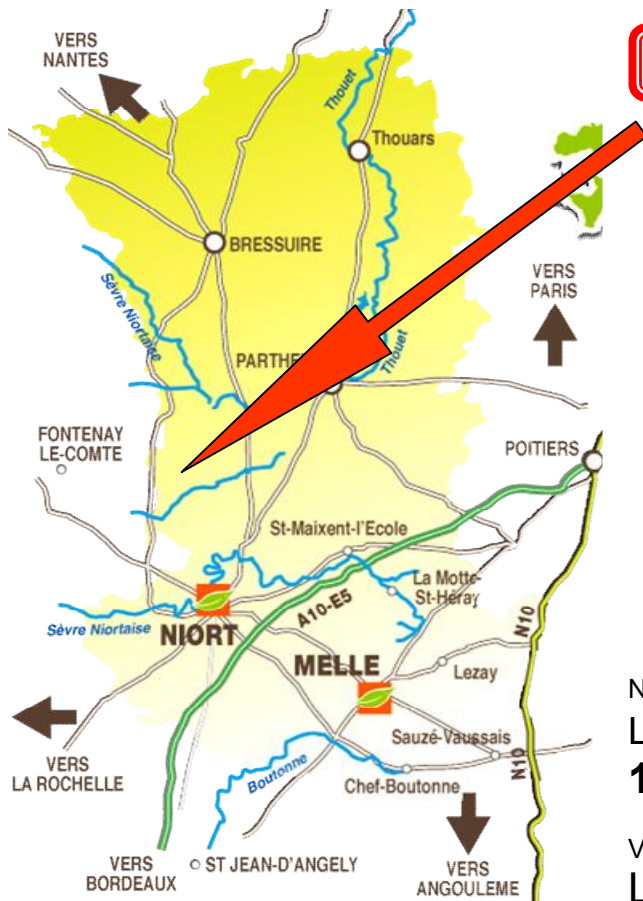

POUR VENIR AU ROCHARD

ROCHARD

Localisation du site :

Rochard est à 22 km de Niort, sur la commune de Béceleuf.

Micro signalétique « Rochard » et « Pigeonnier de Pouzay » sur la D745 (Champdeniers-Coulonges) à 2km de Béceleuf, sur la droite en direction de Coulonges.

Coordonnées GPS en degrés décimaux : Lat : 46.480332
Long : -0.5322569

HORAIRES D'ACCUEIL

Nous accueillons les enfants :

Le vendredi 28 juillet entre 15h00 et 17h00

Vous devez récupérer les enfants :

Le dimanche 6 août à 11h00 le matin