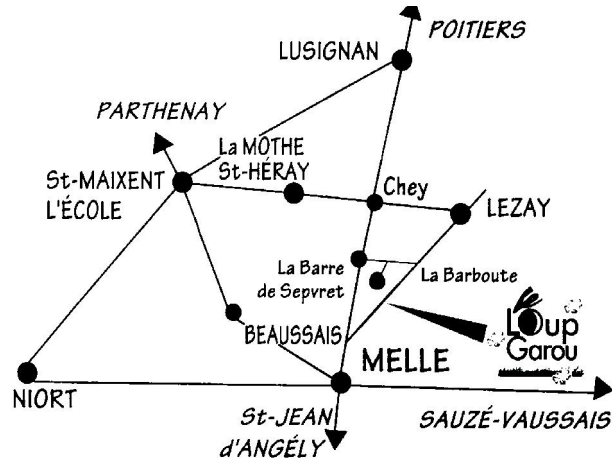

### POUR VENIR AU LOUP-GAROU

Passer de préférence par le village de « La Barre de Sepvret » sur la route Melle – Poitiers (D950).

COORDONNÉES GPS : 46.259367, -0.072629