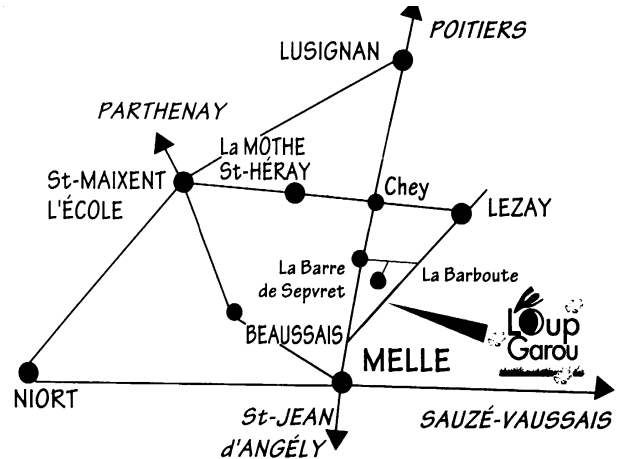

# DOCUMENT A CONSERVER

Séjours de vacances au Loup-Garou

## POUR VENIR AU LOUP-GAROU

Passer de préférence par le village de « La Barre de Sepvret » sur la route Melle – Poitiers (D950).  
(GPS Latitude : 46.26605199999999 Longitude : -0.01145900000005895)