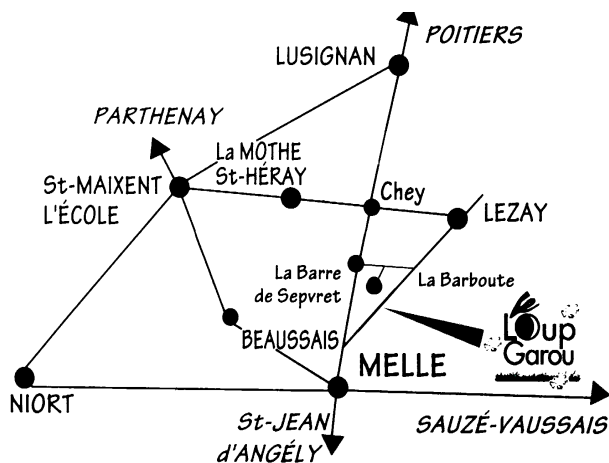

POUR VENIR AU LOUP-GAROU

Passer de préférence par le village de « La Barre de Sepvret » sur la route Melle – Poitiers (D950).
(GPS Latitude : 46.26605199999999 Longitude : -0.01145900000005895)

HORAIRES D'ACCUEIL

Nous accueillons les enfants le :

Le dimanche entre 15h00 et 17h00

Vous devez récupérer les enfants le :

Le mercredi entre 11h00 et 12h00

MOYENS DE COMMUNICATION PENDANT LE SEJOUR DE L'ENFANT

- Les enfants qui le souhaitent auront accès à un téléphone pour donner des nouvelles.
- Adresse **E-mail** (notez bien le Nom-Prénom de votre enfant et le nom de son séjour) : groupe@loup-garou.fr, votre enfant peut répondre entre 13h et 14h, s'il le souhaite.
- **Courrier** postal (enveloppes timbrées à préparer avec vos coordonnées postales).
- N° de **téléphone d'URGENCE** du Loup-Garou remis à l'accueil du séjour