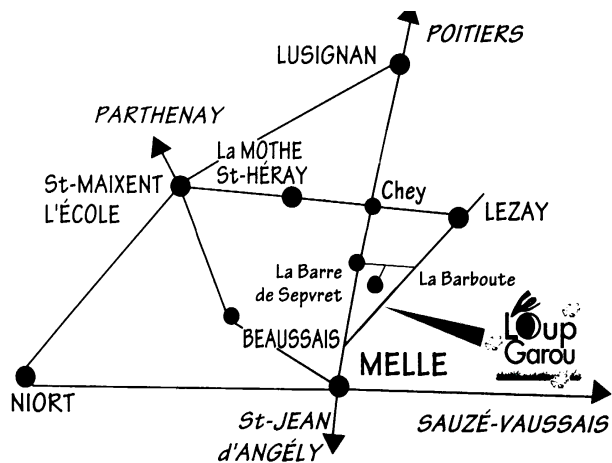

POUR VENIR AU LOUP-GAROU

Passer de préférence par le village de « La Barre de Sepvret » sur la route Melle – Poitiers (D950).

Coordonnées GPS :

latitude : 46.21113

longitude : - 1,536896

HORAIRES D'ACCUEIL

MOYENS DE COMMUNICATION PENDANT LE SEJOUR DE L'ENFANT

- **Courrier** postal (enveloppes timbrées à préparer avec vos coordonnées postales).
- Pour écrire à vos enfants : **ASSOCIATION CVALE - NOM et prénom de l'enfant**
Camping municipal de la Fauche Prère
115 Avenue des Pins, 17310 Saint-Pierre-d'Oléron
- N° de **téléphone d'URGENCE** du séjour : vous sera transmis le jour de l'accueil