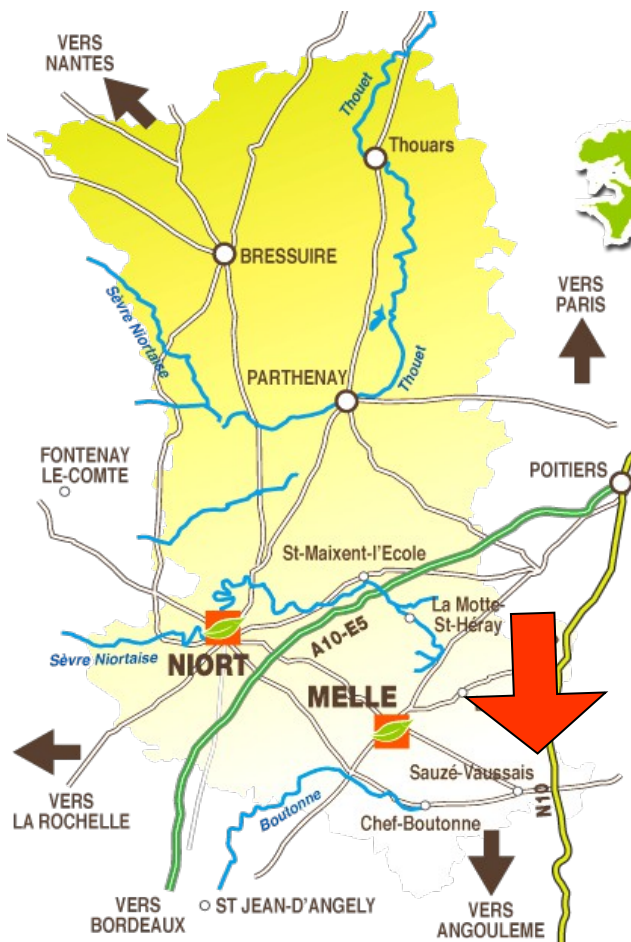

DOCUMENT A CONSERVER

Séjours de vacances
J'AI SAUZE DANS L'EAU

POUR VENIR AU CAMPING DE SAUZE VAUSSAIS

ATTENTION : VOUS DEVEZ IMPERATIVEMENT VOUS ORGANISER A EMMENER VOTRE ENFANT DIRECTEMENT AU LIEU DE LA COLONIE ET NON AU LOUP GAROU !

(Même si vous devez également déposer un autre enfant au Loup Garou)

HORAIRES D'ACCUEIL

Nous accueillons les enfants :

Le dimanche 11 août entre 15h00 et 17h00

Vous devez récupérer les enfants :

Le samedi 24 août à 11h00 le matin

SAUZE VAUSSAIS

Coordonnées GPS :

Latitude : 46.128693
Longitude : 0.096954

**Camping municipal
Puits d'Anche, route de Chef Boutonne,
79190 SAUZE VAUSSAIS**

MOYENS DE COMMUNICATION PENDANT LE SEJOUR DE L'ENFANT