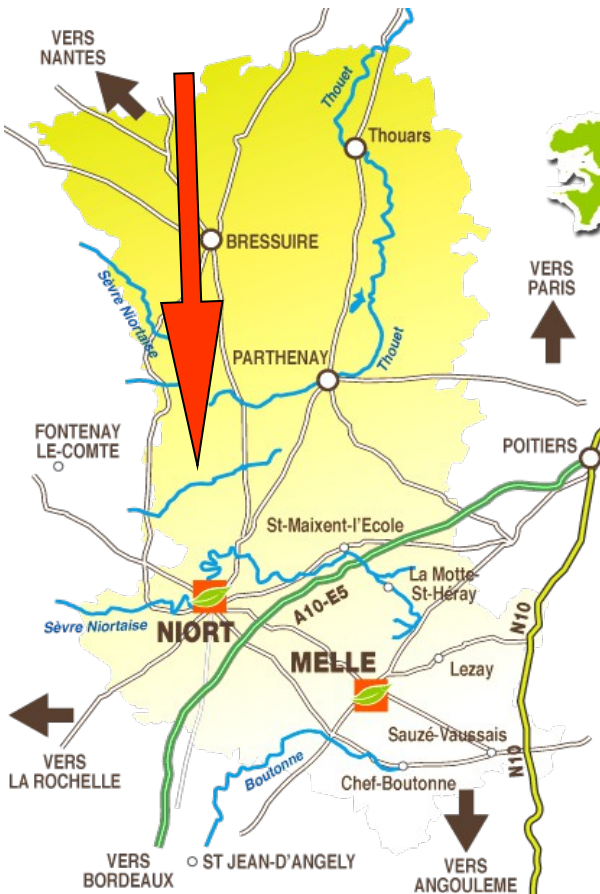

ATTENTION : VOUS DEVEZ IMPERATIVEMENT VOUS ORGANISER A EMMENER VOTRE ENFANT DIRECTEMENT AU LIEU DE LA COLONIE ET NON AU LOUP GAROU !
(Même si vous devez également déposer un autre enfant au Loup Garou)

POUR VENIR AU ROCHARD

ROCHARD

Localisation du site :

Rochard est à 22 km de Niort, sur la commune de **Béceleuf**.

Micro signalétique « Rochard » et « Pigeonnier de Pouzay » sur la D745 (Champdeniers-Coulonges) à 2km de Béceleuf, sur la droite en direction de Coulonges.

Coordonnées GPS en degrés décimaux : Lat : 46.480424
Long : -0.53233290

HORAIRES D'ACCUEIL

Nous accueillons les enfants :

Le dimanche 28 juillet entre **15h00 et 17h00**

Vous devez récupérer les enfants :