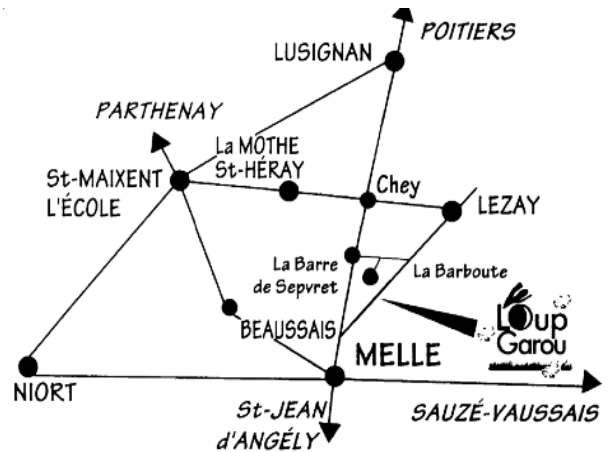

POUR VENIR AU LOUP-GAROU

Passer de préférence par le village de « La Barre de Sepvret » sur la route Melle – Poitiers (D950).

(GPS Latitude : 46.26605199999999 Longitude : -0.01145900000005895)

HORAIRES D'ACCUEIL

Compte tenu du protocole sanitaire relatif aux accueils collectifs de mineurs cet été, nous devons échelonner les arrivées et les départs sur site pour éviter un attroupement de personnes sur le site.